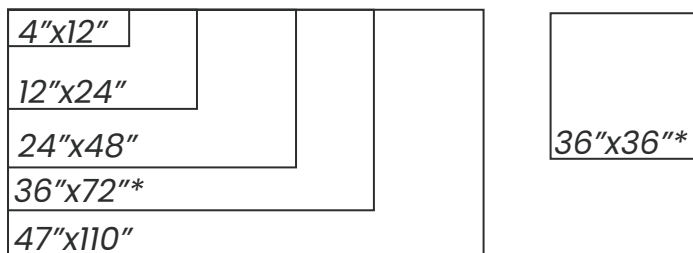

### Technical Data

<b>Thickness</b>	10 mm
<b>Finish</b>	Matte
<b>Rectified</b>	Yes
<b>Application</b>	Interior/Exterior
<b>Slip Resistant</b>	≥0.42
<b>Scratch Hardness</b>	Mohs ≥ 7
<b>Breaking Strength</b>	≥275 lb/ft <sup>2</sup>

### Sizes